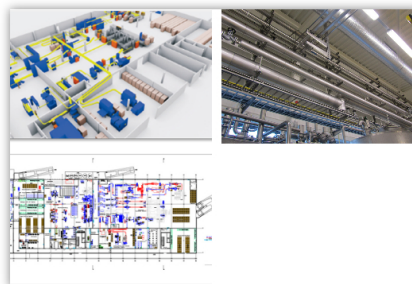

Projekte

Hero AG

Move

Projektinformationen

Bauherr/Auftraggeber	Hero (Schweiz) AG, Lenzburg (AG)
Referenzpersonen	werden auf Wunsch angegeben
Architekt	Frei Architekten AG, Aarau
Projektleitung	TEC-IT AG, Aarau
Planung/Umsetzung	von 2010 bis 2012

Projektbeschreibung / unsere Leistungen

Planung

- Gebäudeplanung eines Produktionsneubaus für Fruchteverarbeitung
- Layoutkonzept für 3 mögliche Standorte
- HLKSEK-Planung für umzusetzenden Standort
- Planung des Produktionslayouts inkl. 3D-Plan
- Büro-, Labor- und F&E-Layoutplanung
- Koordination der Medienleitungen
- Umzugs-/Phasenplanung
- Gesamtkostenschätzung und Terminplanung

Umsetzung

- Begleitung der Bauerstellung
- Transfer aller weiter zu verwendenden Produktionsanlagen
- Evaluation neuer Produktionsanlagen
- Evaluation neuer Energieerzeugungs- und Verteilanlagen
- Montage aller Medienleitungen
- IBN aller Produktions-, Energieerzeugungs- und Verteilanlagen
- Abnahme o. e. Anlagen

Bilder-Galerie

← [natürli zürüberland AG – Molkereieinbau](#)

[Emmi AG – Transfer Standort Luzern nach Suhr](#) →

Adresse & Kontakt

TEC-IT AG
Tellstrasse 114, 5000 Aarau

☎ 062 837 90 90 ✉ info@tec-it.ch

Besuchen Sie uns auf LinkedIn